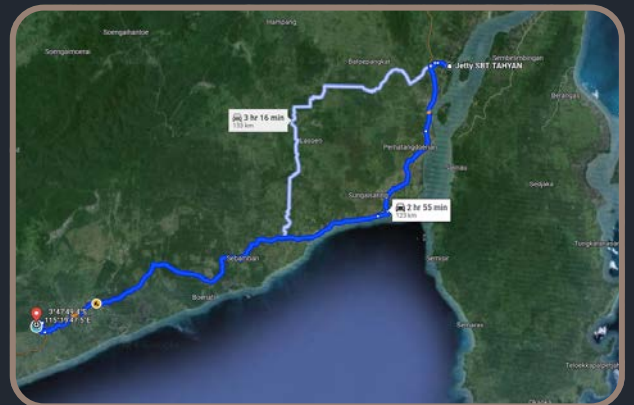

เหมืองถ่านหิน ของเรา

เหมืองถ่านหินของเราตั้งอยู่ใน
กาลิมันตันใต้ ประเทศอินโดนีเซีย

ขนาดและที่ตั้ง

เหมืองถ่านหินครอบคลุมพื้นที่กว้างขวาง 7,490,000 ตาราง
เมตร และตั้งอยู่ที่พิกัด 3°47'49.4"S 115°19'47.5"E หรือที่
เรียกในท้องถิ่นว่า 'Sugei Danau' หรือ 'Tanah Bumbu'
หรือที่เรียกกันทั่วไปว่า 'Asam อัสสัม'.

ท่าเรือตอกเสาเข็ม

ท่าเทียบเรือ Stock Pile ที่ Batulicin (SBT
Tahyan Jetty) อยู่ห่างจากพื้นที่เหมืองประมาณ
123 กิโลเมตร การขนส่งถ่านหินดิบโดยรถบรรทุก
ใช้เวลาเดินทางประมาณ 3 ชั่วโมง ที่ท่าเทียบเรือ จะ
มีการประมวลผลถ่านหินดิบ และทดสอบตัวอย่าง
ก่อนที่จะบรรทุกลงเรือบรรทุก